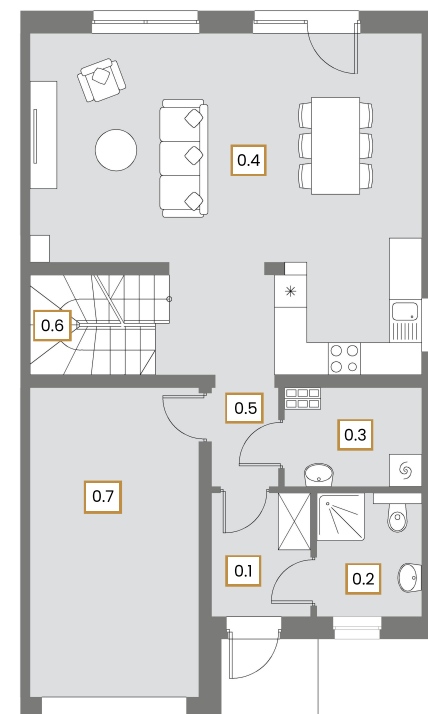

NR	POMIESZCZENIE	POW.
0.1	Przedsiónek	4,10 m ²
0.2	łazienka	4,35 m ²
0.3	Pomieszczenie gospodarcze	4,30 m ²
0.4	Pokój dzienny + kuchnia	40,50 m ²
0.5	Korytarz	2,20 m ²
0.6	Schody	4,45 m ²
Suma powierzchni		59,90 m²
0.7	Garaż	17,75 m ²

NR	POMIESZCZENIE	POW.
1.1	Schody	4,20 m ²
1.2	Korytarz	4,60 m ²
1.3	Sypialnia 1	12,00 m ²
1.4	sypialnia 2	11,80 m ²
1.5	łazienka	5,60 m ²
1.6	Sypialnia 3	11,20 m ²
1.7	Sypialnia 4	11,95 m ²
Suma powierzchni		61,35 m²