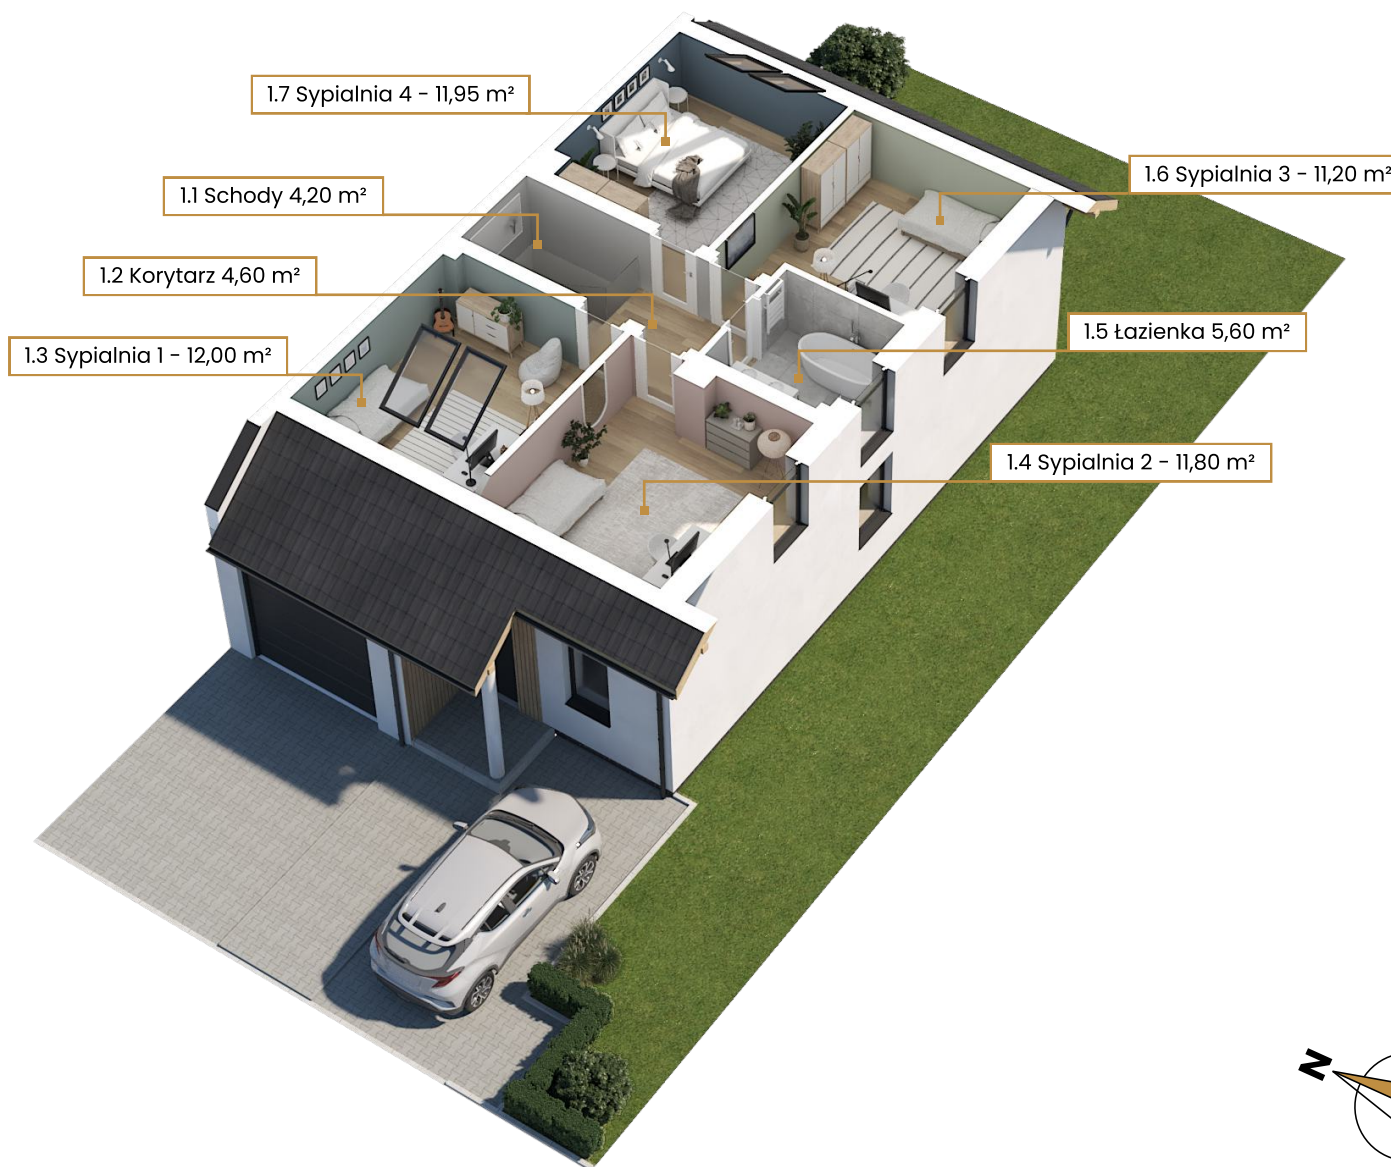

NR	POMIESZCZENIE	POW.
0.1	Przedsiónek	4,10 m ²
0.2	łazienka	4,35 m ²
0.3	Pomieszczenie gospodarcze	4,30 m ²
0.4	Pokój dzienny + kuchnia	40,50 m ²
0.5	Korytarz	2,20 m ²
0.6	Schody	4,45 m ²
Suma powierzchni		59,90 m²
0.7	Garaż	17,75 m ²

NR	POMIESZCZENIE	POW.
1.1	Schody	4,20 m ²
1.2	Korytarz	4,60 m ²
1.3	Sypialnia 1	12,00 m ²
1.4	sypialnia 2	11,80 m ²
1.5	łazienka	5,60 m ²
1.6	Sypialnia 3	11,20 m ²
1.7	Sypialnia 4	11,95 m ²
Suma powierzchni		61,35 m²