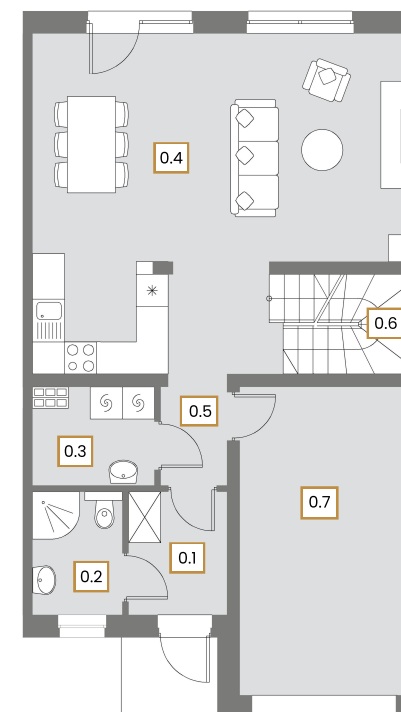

NR	POMIESZCZENIE	POW.
0.1	Przedsiónek	4,10 m ²
0.2	łazienka	3,75 m ²
0.3	Pomieszczenie gospodarcze	3,80m ²
0.4	Pokój dzienny + kuchnia	38,80 m ²
0.5	Korytarz	2,20 m ²
0.6	Schody	4,45 m ²
Suma powierzchni		57,10 m²
0.7	Garaż	17,75 m ²

NR	POMIESZCZENIE	POW.
1.1	Schody	4,20 m ²
1.2	Korytarz	5,55 m ²
1.3	Sypialnia 1	10,55 m ²
1.4	sypialnia 2	10,80 m ²
1.5	łazienka	6,00 m ²
1.6	Sypialnia 3	11,20 m ²
1.7	Sypialnia 4	10,55 m ²
Suma powierzchni		58,85 m²