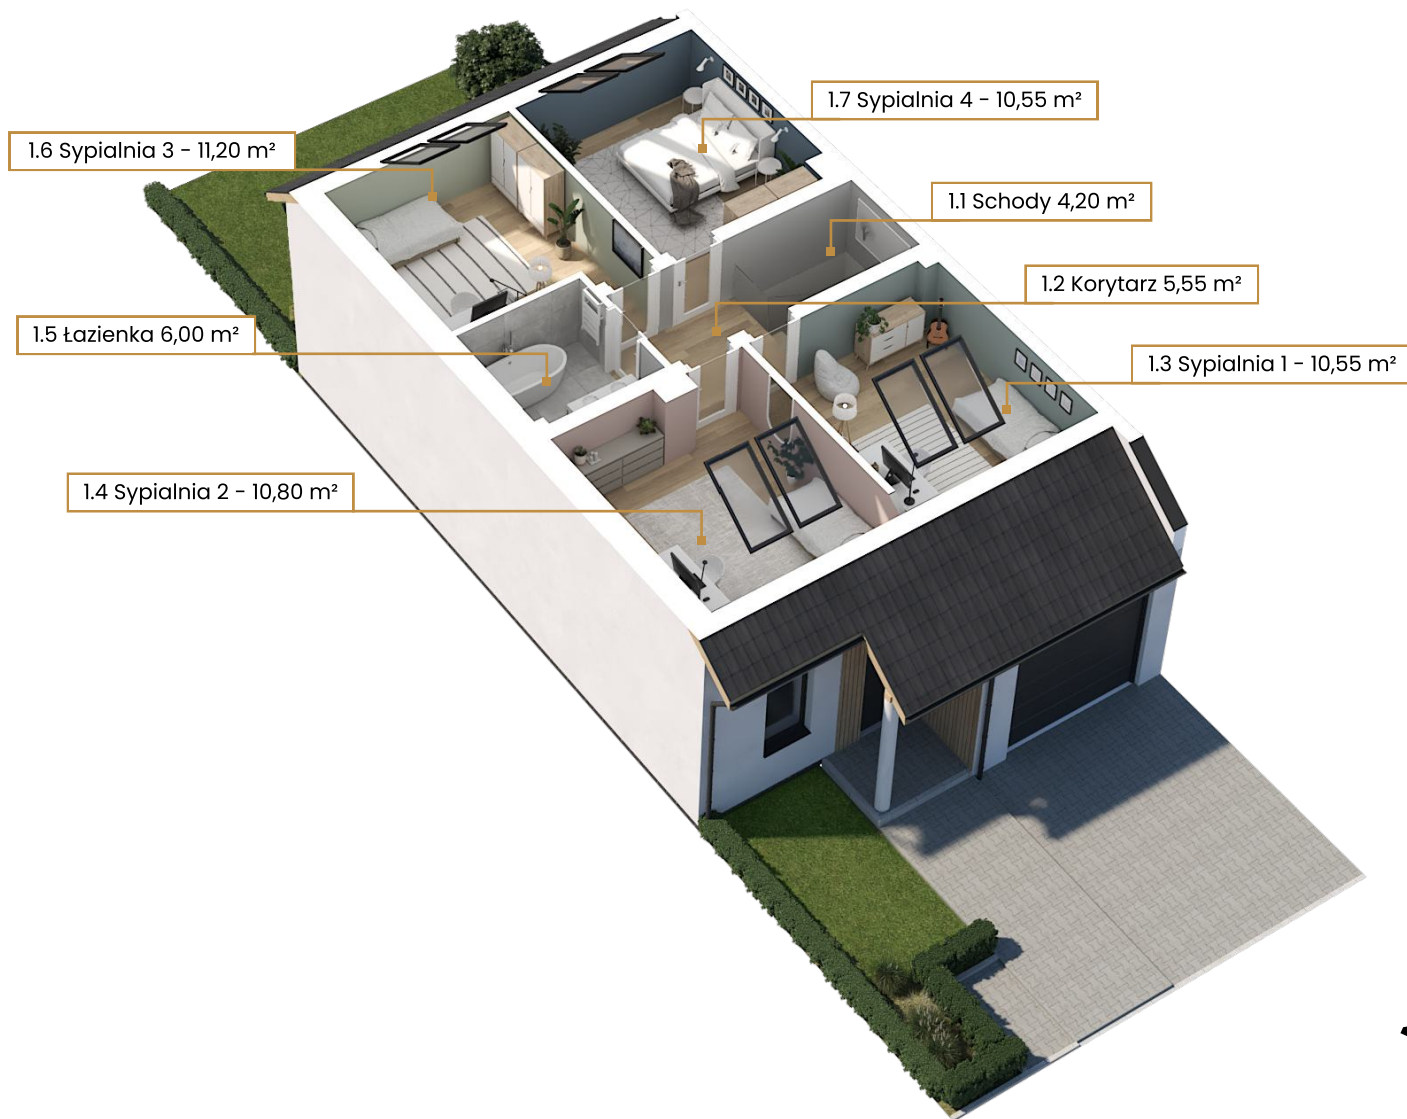

NR	POMIESZCZENIE	POW.
0.1	Przedsiónek	4,10 m ²
0.2	łazienka	3,75 m ²
0.3	Pomieszczenie gospodarcze	3,80m ²
0.4	Pokój dzienny + kuchnia	38,80 m ²
0.5	Korytarz	2,20 m ²
0.6	Schody	4,45 m ²
Suma powierzchni		57,10 m²
0.7	Garaż	17,75 m ²

NR	POMIESZCZENIE	POW.
1.1	Schody	4,20 m ²
1.2	Korytarz	5,55 m ²
1.3	Sypialnia 1	10,55 m ²
1.4	sypialnia 2	10,80 m ²
1.5	łazienka	6,00 m ²
1.6	Sypialnia 3	11,20 m ²
1.7	Sypialnia 4	10,55 m ²
Suma powierzchni		58,85 m²