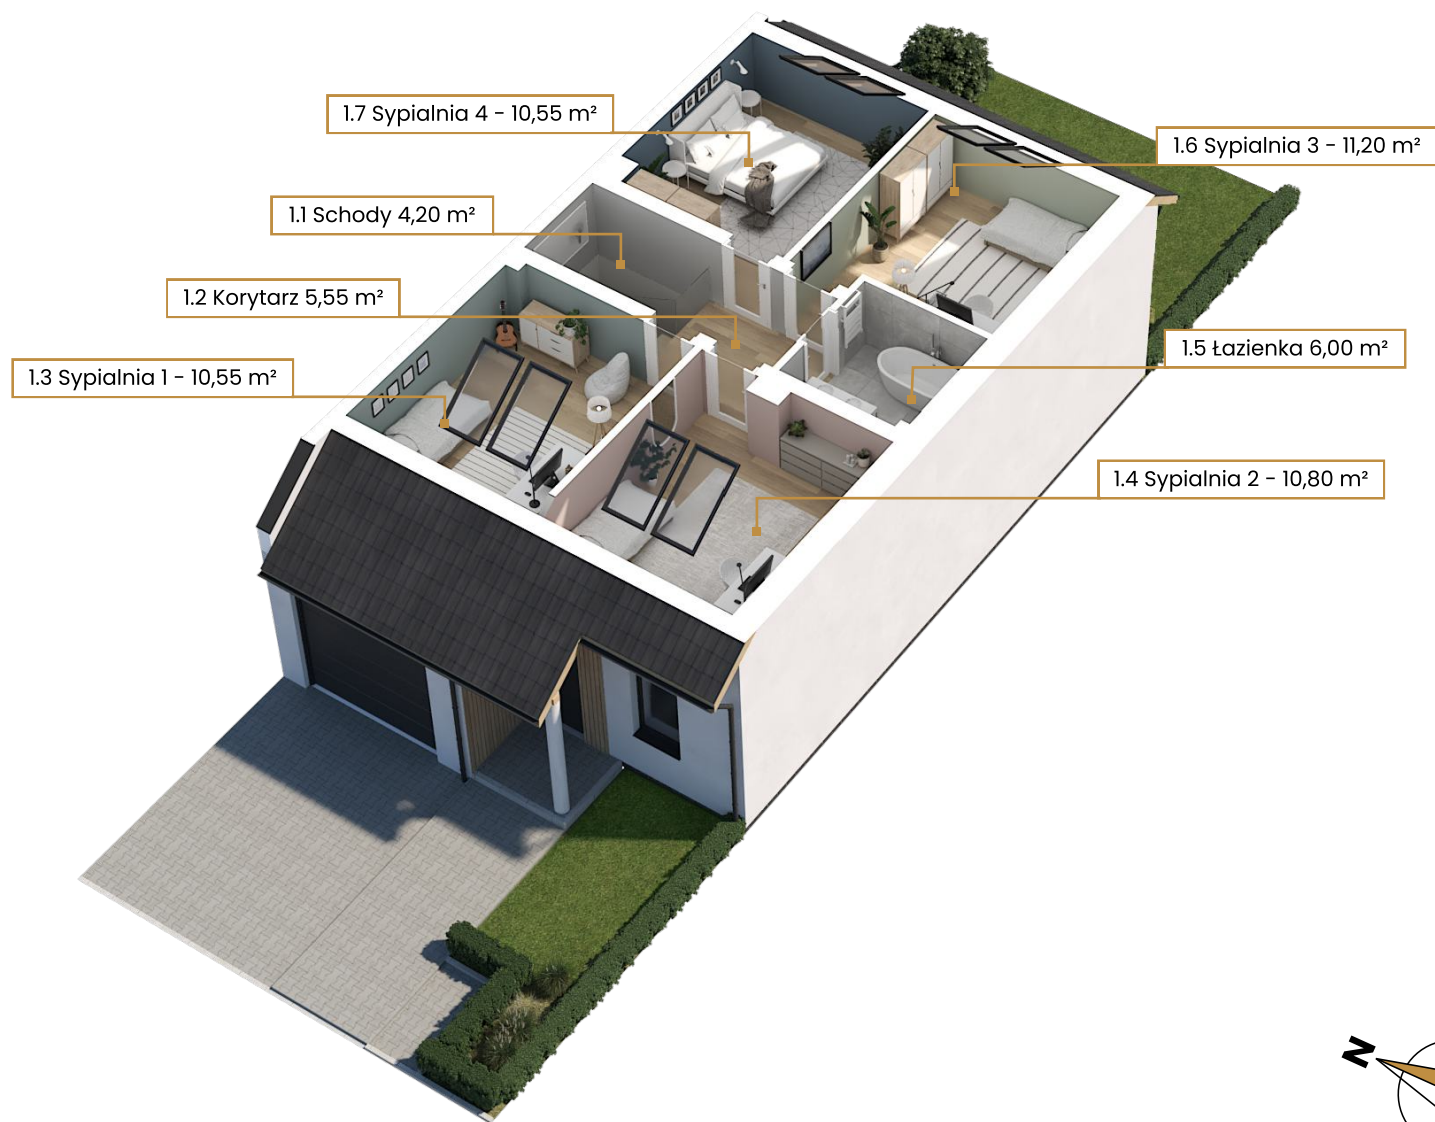

NR	POMIESZCZENIE	POW.
0.1	Przedsiónek	4,10 m ²
0.2	Łazienka	3,75 m ²
0.3	Pomieszczenie gospodarcze	3,80m ²
0.4	Pokój dzienny + kuchnia	38,80 m ²
0.5	Korytarz	2,20 m ²
0.6	Schody	4,45 m ²
Suma powierzchni		57,10 m²
0.7	Garaż	17,75 m ²

NR	POMIESZCZENIE	POW.
1.1	Schody	4,20 m ²
1.2	Korytarz	5,55 m ²
1.3	Sypialnia 1	10,55 m ²
1.4	sypialnia 2	10,80 m ²
1.5	łazienka	6,00 m ²
1.6	Sypialnia 3	11,20 m ²
1.7	Sypialnia 4	10,55 m ²
Suma powierzchni		58,85 m²