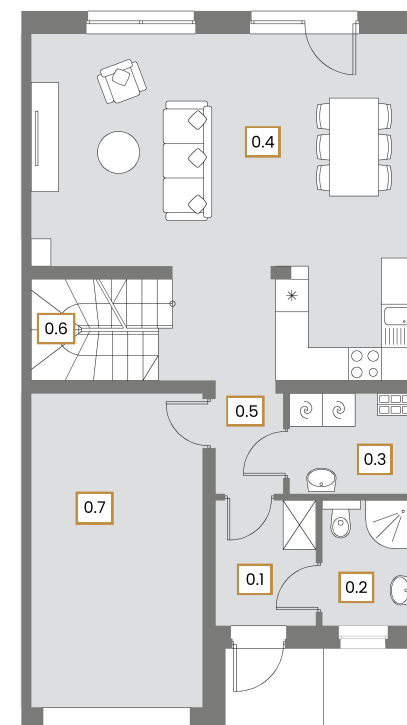

NR	POMIESZCZENIE	POW.
0.1	Przedsiónek	4,10 m ²
0.2	Łazienka	3,75 m ²
0.3	Pomieszczenie gospodarcze	3,80m ²
0.4	Pokój dzienny + kuchnia	38,80 m ²
0.5	Korytarz	2,20 m ²
0.6	Schody	4,45 m ²
Suma powierzchni		57,10 m²
0.7	Garaż	17,75 m ²

NR	POMIESZCZENIE	POW.
1.1	Schody	4,20 m ²
1.2	Korytarz	5,55 m ²
1.3	Sypialnia 1	10,55 m ²
1.4	sypialnia 2	10,80 m ²
1.5	łazienka	6,00 m ²
1.6	Sypialnia 3	11,20 m ²
1.7	Sypialnia 4	10,55 m ²
Suma powierzchni		58,85 m²