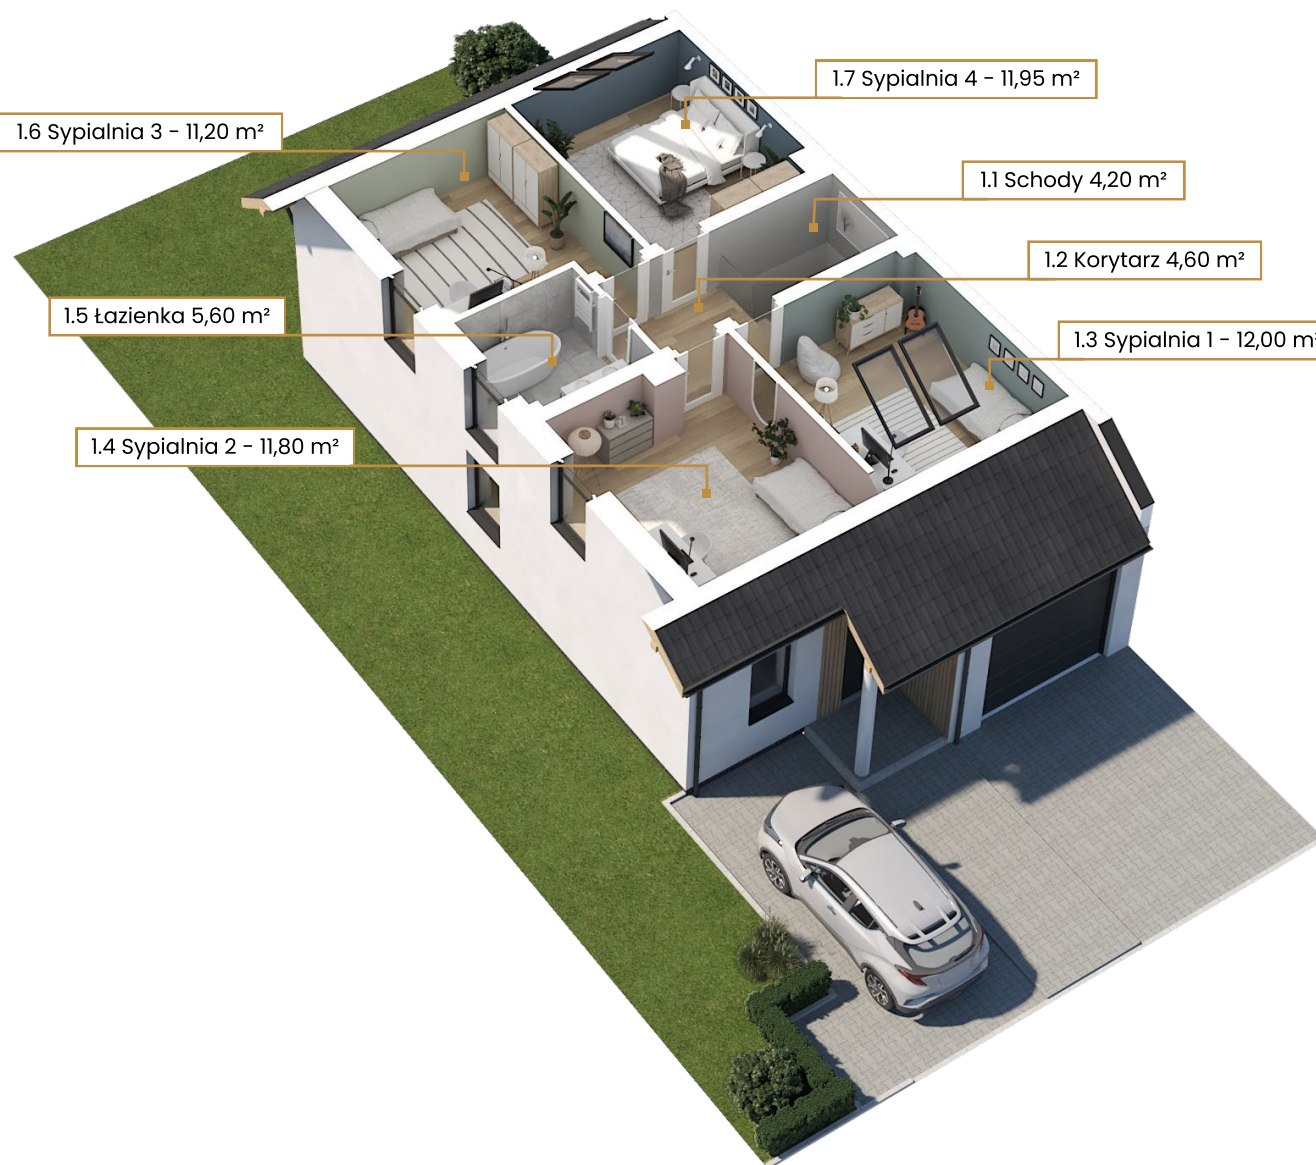

NR	POMIESZCZENIE	POW.
0.1	Przedsiónek	4,10 m ²
0.2	łazienka	4,35 m ²
0.3	Pomieszczenie gospodarcze	4,30 m ²
0.4	Pokój dzienny + kuchnia	40,50 m ²
0.5	Korytarz	2,20 m ²
0.6	Schody	4,45 m ²
Suma powierzchni		59,90 m²
0.7	Garaż	17,75 m ²

NR	POMIESZCZENIE	POW.
1.1	Schody	4,20 m ²
1.2	Korytarz	4,60 m ²
1.3	Sypialnia 1	12,00 m ²
1.4	sypialnia 2	11,80 m ²
1.5	łazienka	5,60 m ²
1.6	Sypialnia 3	11,20 m ²
1.7	Sypialnia 4	11,95 m ²
Suma powierzchni		61,35 m²