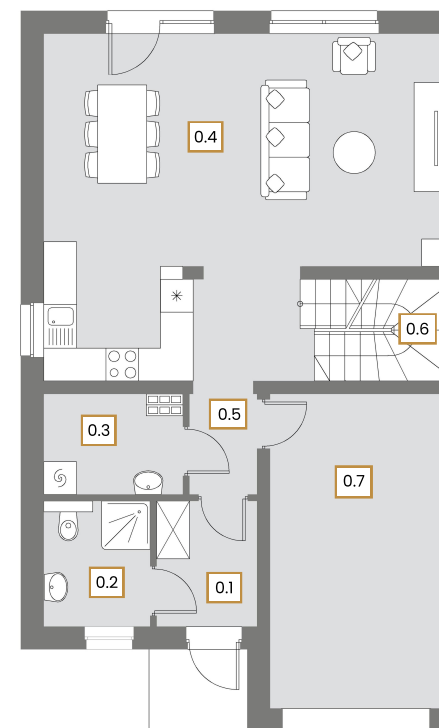

NR	POMIESZCZENIE	POW.
0.1	Przedsiónek	4,10 m ²
0.2	łazienka	4,35 m ²
0.3	Pomieszczenie gospodarcze	4,30 m ²
0.4	Pokój dzienny + kuchnia	40,50 m ²
0.5	Korytarz	2,20 m ²
0.6	Schody	4,45 m ²
Suma powierzchni		59,90 m²
0.7	Garaż	17,75 m ²

NR	POMIESZCZENIE	POW.
1.1	Schody	4,20 m ²
1.2	Korytarz	4,60 m ²
1.3	Sypialnia 1	12,00 m ²
1.4	sypialnia 2	11,80 m ²
1.5	łazienka	5,60 m ²
1.6	Sypialnia 3	11,20 m ²
1.7	Sypialnia 4	11,95 m ²
Suma powierzchni		61,35 m²