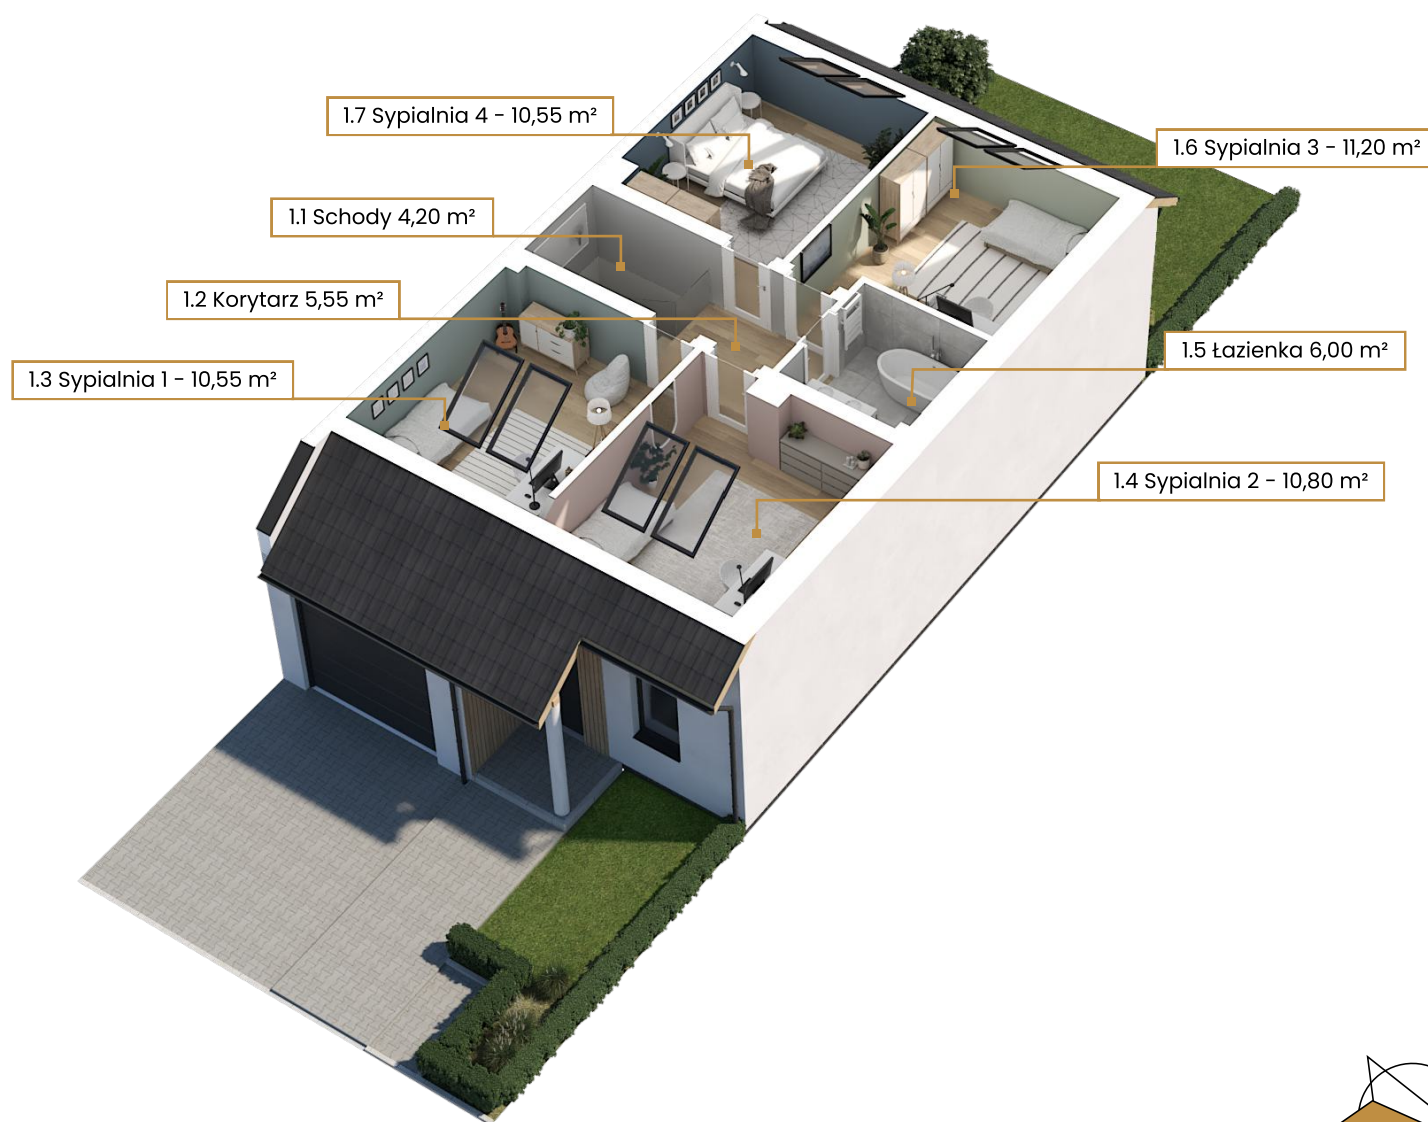

NR	POMIESZCZENIE	POW.
0.1	Przedsiónek	4,10 m ²
0.2	łazienka	3,75 m ²
0.3	Pomieszczenie gospodarcze	3,80 m ²
0.4	Pokój dzienny + kuchnia	38,80 m ²
0.5	Korytarz	2,20 m ²
0.6	Schody	4,45 m ²
Suma powierzchni		57,10 m²
0.7	Garaż	17,75 m ²

NR	POMIESZCZENIE	POW.
1.1	Schody	4,20 m ²
1.2	Korytarz	5,55 m ²
1.3	Sypialnia 1	10,55 m ²
1.4	sypialnia 2	10,80 m ²
1.5	łazienka	6,00 m ²
1.6	Sypialnia 3	11,20 m ²
1.7	Sypialnia 4	10,55 m ²
Suma powierzchni		58,85 m²