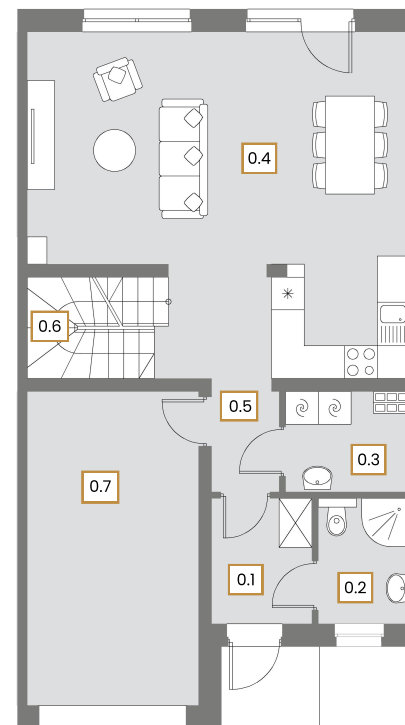

NR	POMIESZCZENIE	POW.
0.1	Przedsiónek	4,10 m ²
0.2	łazienka	3,75 m ²
0.3	Pomieszczenie gospodarcze	3,80 m ²
0.4	Pokój dzienny + kuchnia	38,80 m ²
0.5	Korytarz	2,20 m ²
0.6	Schody	4,45 m ²
Suma powierzchni		57,10 m²
0.7	Garaż	17,75 m ²

NR	POMIESZCZENIE	POW.
1.1	Schody	4,20 m ²
1.2	Korytarz	5,55 m ²
1.3	Sypialnia 1	10,55 m ²
1.4	sypialnia 2	10,80 m ²
1.5	łazienka	6,00 m ²
1.6	Sypialnia 3	11,20 m ²
1.7	Sypialnia 4	10,55 m ²
Suma powierzchni		58,85 m²