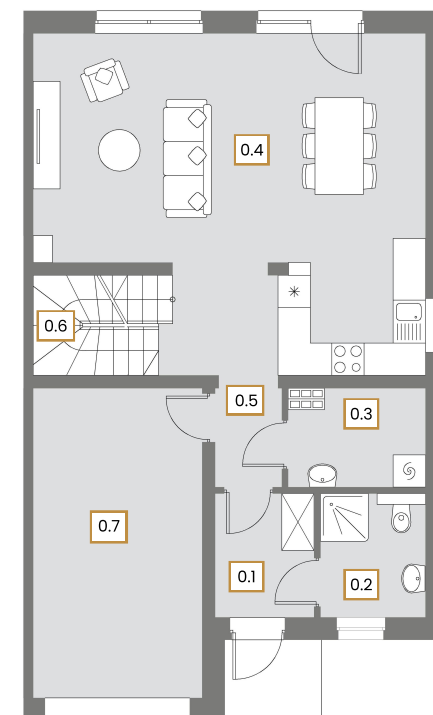

NR	POMIESZCZENIE	POW.
0.1	Przedsiónek	4,10 m ²
0.2	Łazienka	4,35 m ²
0.3	Pomieszczenie gospodarcze	4,30 m ²
0.4	Pokój dzienny + kuchnia	40,50 m ²
0.5	Korytarz	2,20 m ²
0.6	Schody	4,45 m ²
Suma powierzchni		59,90 m²
0.7	Garaż	17,75 m ²

NR	POMIESZCZENIE	POW.
1.1	Schody	4,20 m ²
1.2	Korytarz	4,60 m ²
1.3	Sypialnia 1	12,00 m ²
1.4	sypialnia 2	11,80 m ²
1.5	łazienka	5,60 m ²
1.6	Sypialnia 3	11,20 m ²
1.7	Sypialnia 4	11,95 m ²
Suma powierzchni		61,35 m²