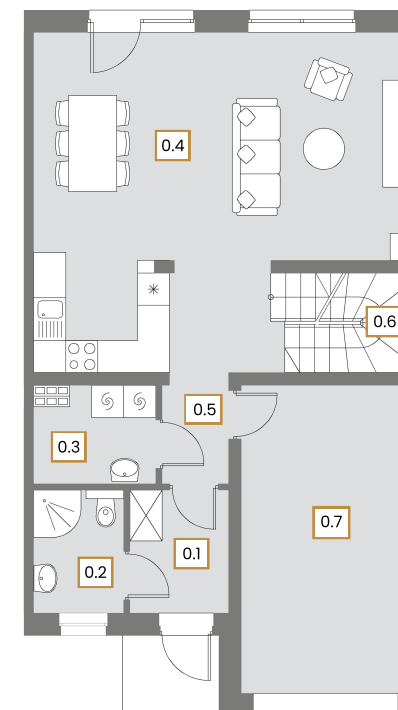

NR	POMIESZCZENIE	POW.
0.1	Przedsiónek	4,10 m ²
0.2	łazienka	3,75 m ²
0.3	Pomieszczenie gospodarcze	3,80m ²
0.4	Pokój dzienny + kuchnia	38,80 m ²
0.5	Korytarz	2,20 m ²
0.6	Schody	4,45 m ²
Suma powierzchni		57,10 m²
0.7	Garaż	17,75 m ²

NR	POMIESZCZENIE	POW.
1.1	Schody	4,20 m ²
1.2	Korytarz	5,55 m ²
1.3	Sypialnia 1	10,55 m ²
1.4	sypialnia 2	10,80 m ²
1.5	łazienka	6,00 m ²
1.6	Sypialnia 3	11,20 m ²
1.7	Sypialnia 4	10,55 m ²
Suma powierzchni		58,85 m²