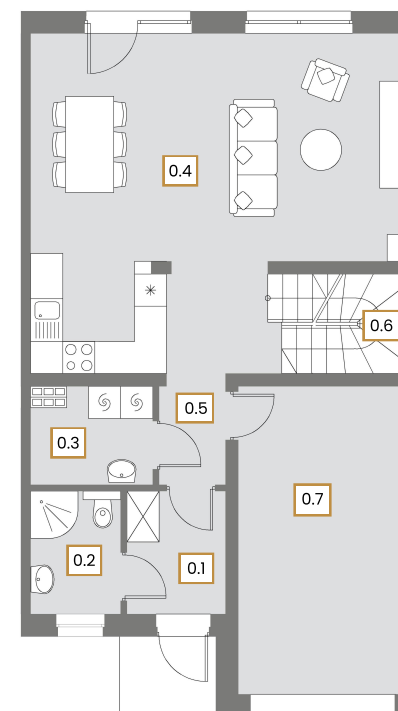

NR	POMIESZCZENIE	POW.
0.1	Przedsiónek	4,10 m ²
0.2	łazienka	3,75 m ²
0.3	Pomieszczenie gospodarcze	3,80m ²
0.4	Pokój dzienny + kuchnia	38,80 m ²
0.5	Korytarz	2,20 m ²
0.6	Schody	4,45 m ²
Suma powierzchni		57,10 m²
0.7	Garaż	17,75 m ²

NR	POMIESZCZENIE	POW.
1.1	Schody	4,20 m ²
1.2	Korytarz	5,55 m ²
1.3	Sypialnia 1	10,55 m ²
1.4	sypialnia 2	10,80 m ²
1.5	łazienka	6,00 m ²
1.6	Sypialnia 3	11,20 m ²
1.7	Sypialnia 4	10,55 m ²
Suma powierzchni		58,85 m²