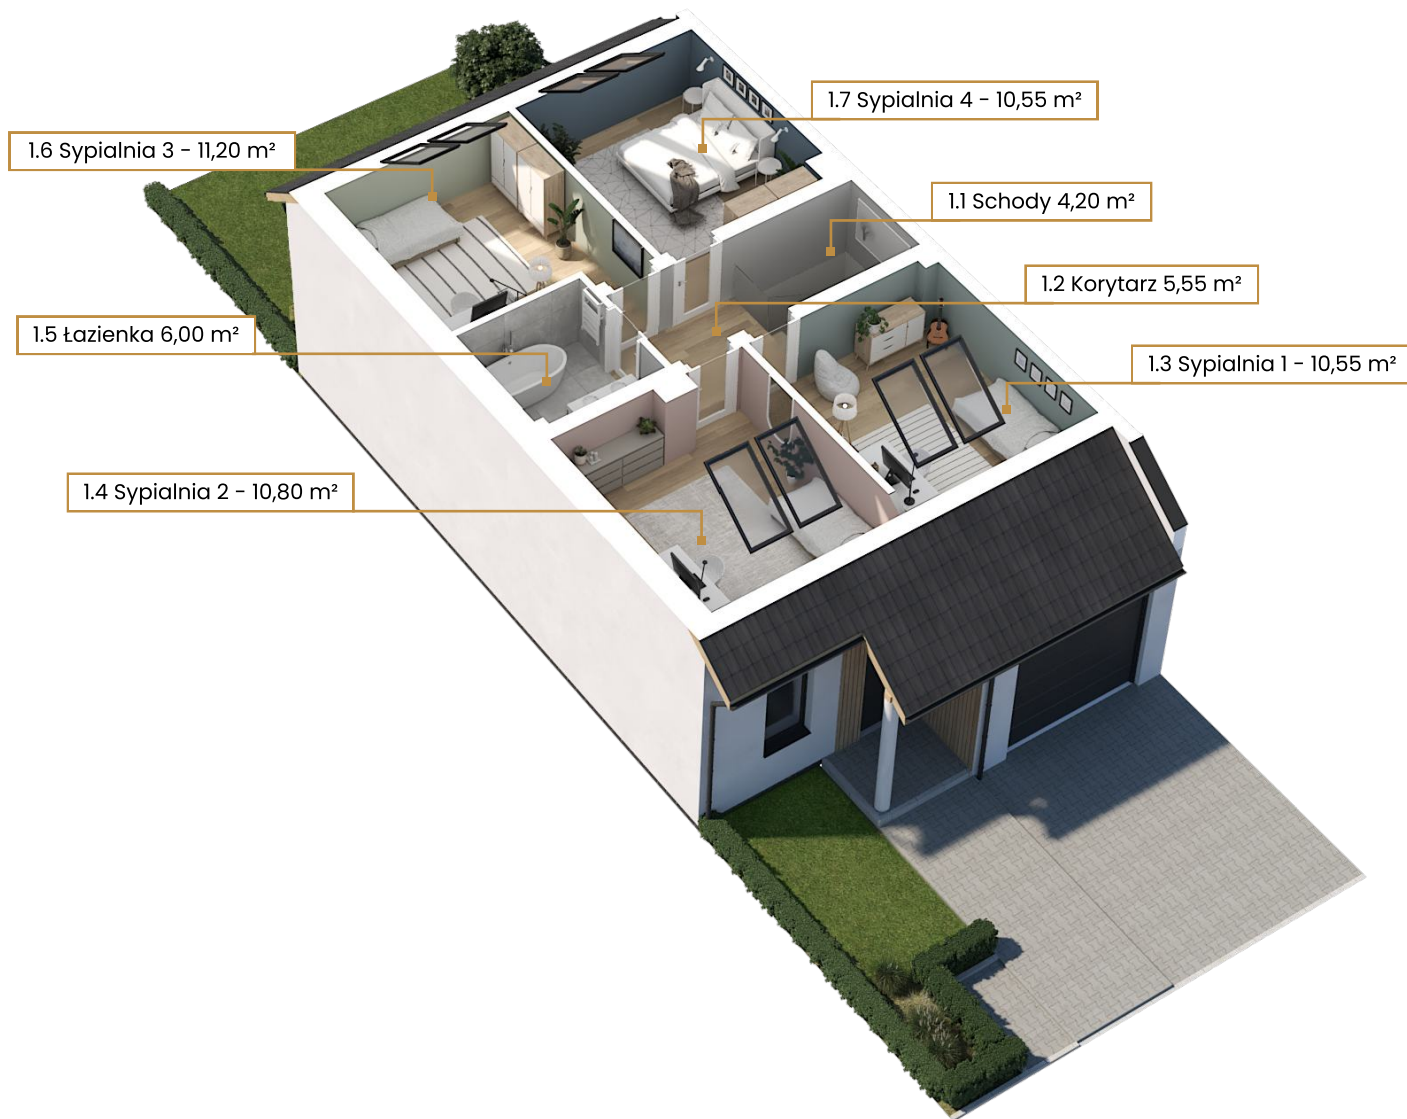

NR	POMIESZCZENIE	POW.
0.1	Przedsiónek	4,10 m ²
0.2	łazienka	3,75 m ²
0.3	Pomieszczenie gospodarcze	3,80m ²
0.4	Pokój dzienny + kuchnia	38,80 m ²
0.5	Korytarz	2,20 m ²
0.6	Schody	4,45 m ²
Suma powierzchni		57,10 m²
0.7	Garaż	17,75 m ²

NR	POMIESZCZENIE	POW.
1.1	Schody	4,20 m ²
1.2	Korytarz	5,55 m ²
1.3	Sypialnia 1	10,55 m ²
1.4	sypialnia 2	10,80 m ²
1.5	łazienka	6,00 m ²
1.6	Sypialnia 3	11,20 m ²
1.7	Sypialnia 4	10,55 m ²
Suma powierzchni		58,85 m²