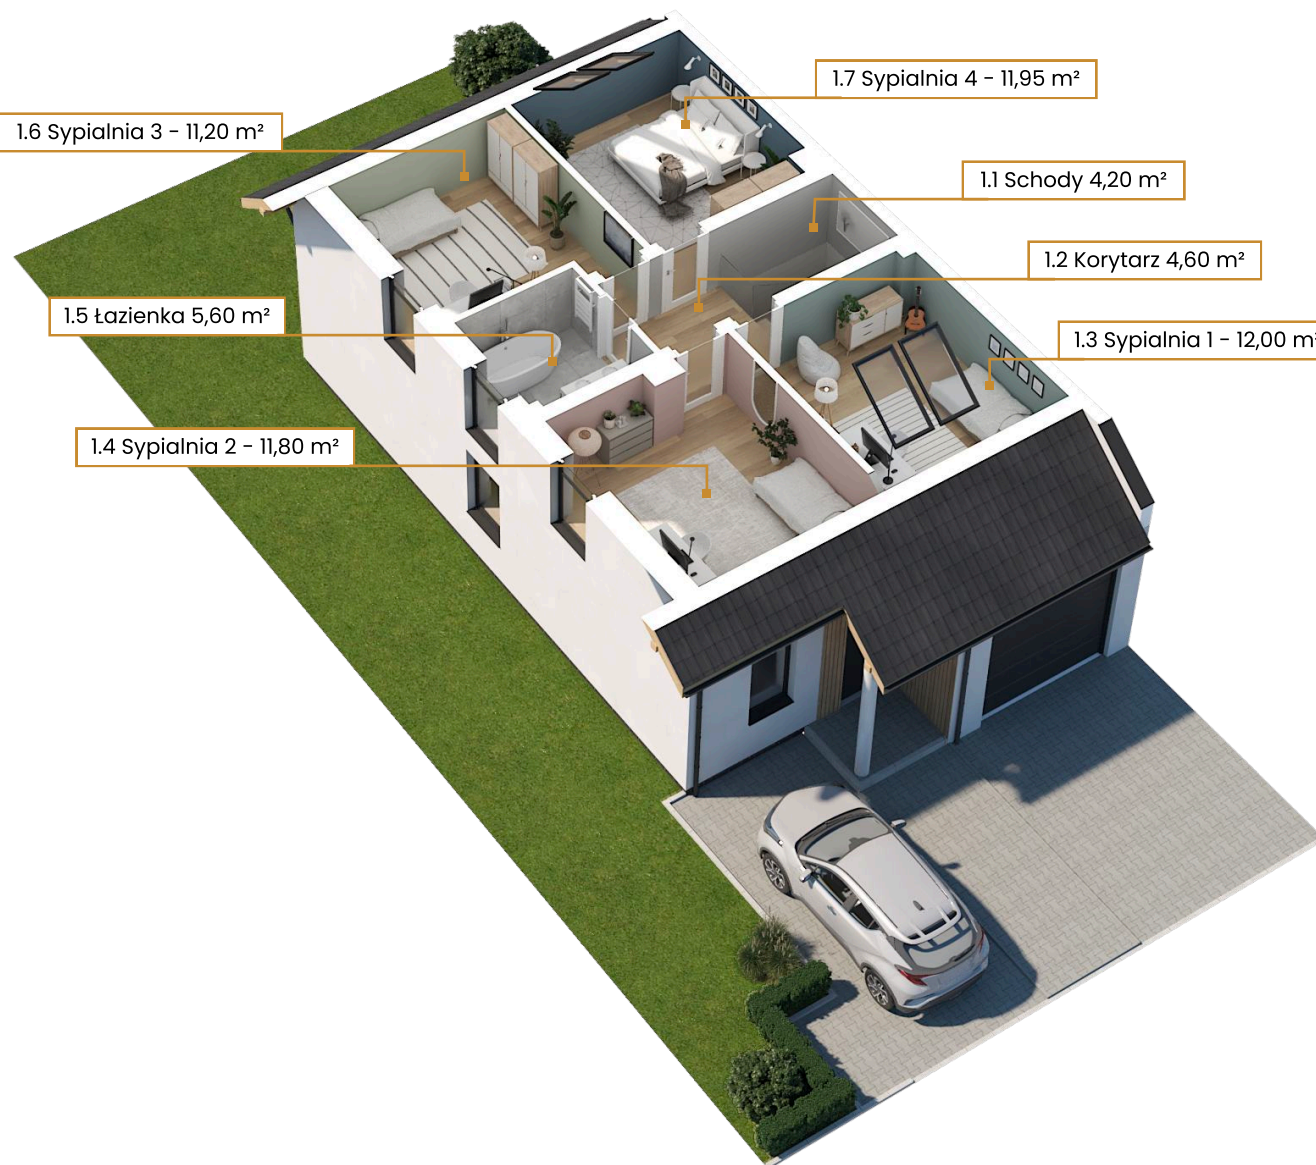

NR	POMIESZCZENIE	POW.
0.1	Przedsiónek	4,10 m ²
0.2	łazienka	4,35 m ²
0.3	Pomieszczenie gospodarcze	4,30 m ²
0.4	Pokój dzienny + kuchnia	40,50 m ²
0.5	Korytarz	2,20 m ²
0.6	Schody	4,45 m ²
Suma powierzchni		59,90 m²
0.7	Garaż	17,75 m ²

NR	POMIESZCZENIE	POW.
1.1	Schody	4,20 m ²
1.2	Korytarz	4,60 m ²
1.3	Sypialnia 1	12,00 m ²
1.4	sypialnia 2	11,80 m ²
1.5	łazienka	5,60 m ²
1.6	Sypialnia 3	11,20 m ²
1.7	Sypialnia 4	11,95 m ²
Suma powierzchni		61,35 m²