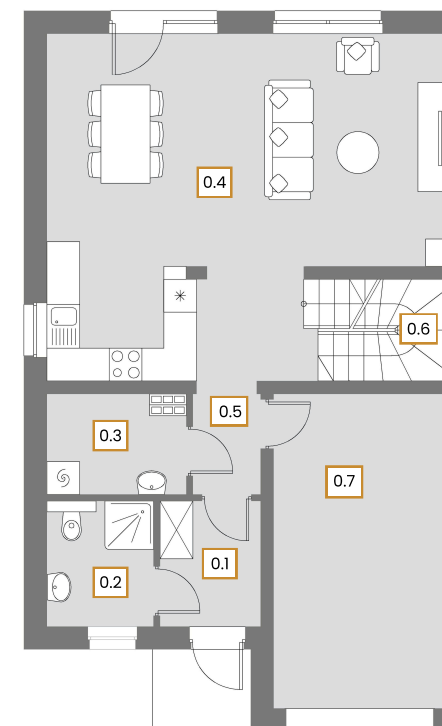

NR	POMIESZCZENIE	POW.
0.1	Przedsiónek	4,10 m ²
0.2	łazienka	4,35 m ²
0.3	Pomieszczenie gospodarcze	4,30 m ²
0.4	Pokój dzienny + kuchnia	40,50 m ²
0.5	Korytarz	2,20 m ²
0.6	Schody	4,45 m ²
Suma powierzchni		59,90 m²
0.7	Garaż	17,75 m ²

NR	POMIESZCZENIE	POW.
1.1	Schody	4,20 m ²
1.2	Korytarz	4,60 m ²
1.3	Sypialnia 1	12,00 m ²
1.4	sypialnia 2	11,80 m ²
1.5	łazienka	5,60 m ²
1.6	Sypialnia 3	11,20 m ²
1.7	Sypialnia 4	11,95 m ²
Suma powierzchni		61,35 m²