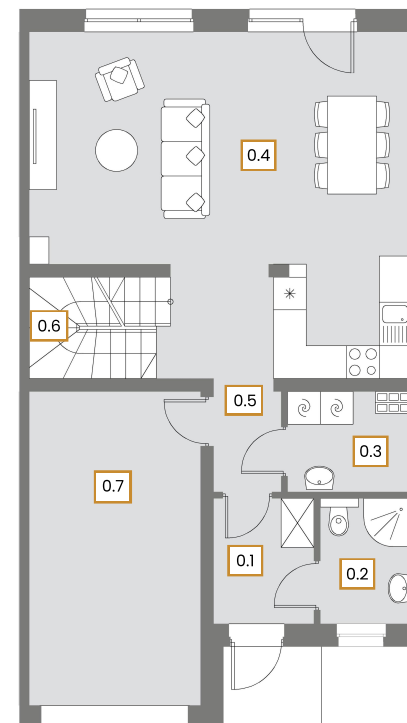

NR	POMIESZCZENIE	POW.
0.1	Przedsiónek	4,10 m ²
0.2	łazienka	3,75 m ²
0.3	Pomieszczenie gospodarcze	3,80m ²
0.4	Pokój dzienny + kuchnia	38,80 m ²
0.5	Korytarz	2,20 m ²
0.6	Schody	4,45 m ²
Suma powierzchni		57,10 m²
0.7	Garaż	17,75 m ²

NR	POMIESZCZENIE	POW.
1.1	Schody	4,20 m ²
1.2	Korytarz	5,55 m ²
1.3	Sypialnia 1	10,55 m ²
1.4	sypialnia 2	10,80 m ²
1.5	łazienka	6,00 m ²
1.6	Sypialnia 3	11,20 m ²
1.7	Sypialnia 4	10,55 m ²
Suma powierzchni		58,85 m²