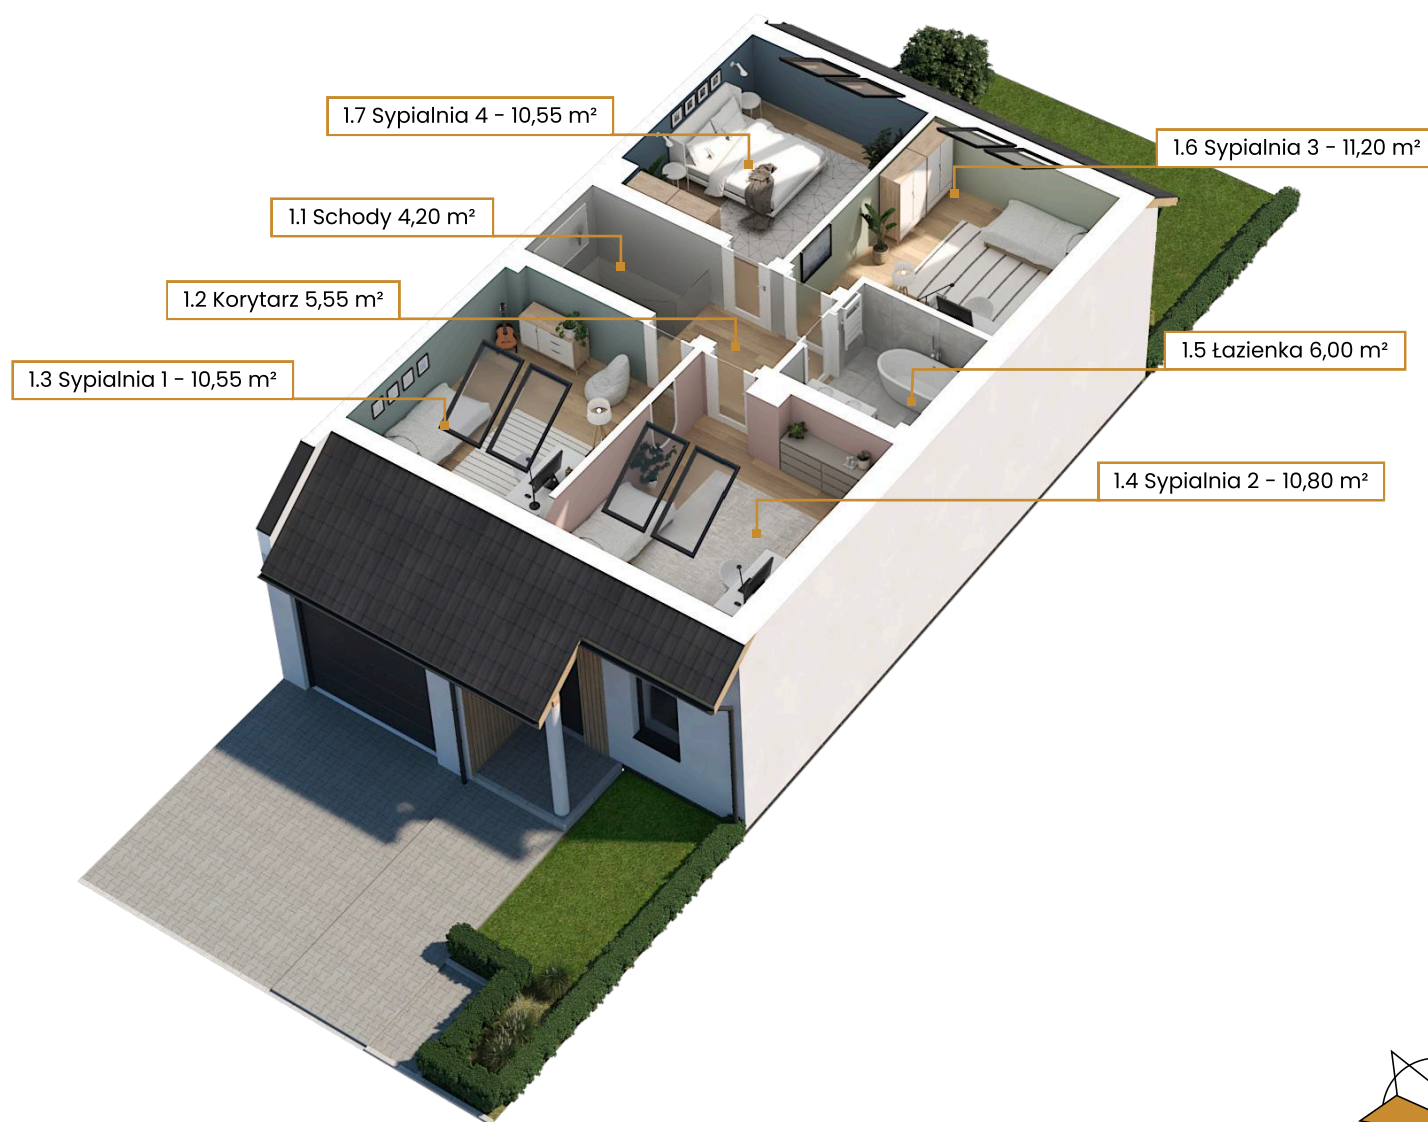

NR	POMIESZCZENIE	POW.
0.1	Przedsiónek	4,10 m ²
0.2	łazienka	3,75 m ²
0.3	Pomieszczenie gospodarcze	3,80m ²
0.4	Pokój dzienny + kuchnia	38,80 m ²
0.5	Korytarz	2,20 m ²
0.6	Schody	4,45 m ²
Suma powierzchni		57,10 m²
0.7	Garaż	17,75 m ²

NR	POMIESZCZENIE	POW.
1.1	Schody	4,20 m ²
1.2	Korytarz	5,55 m ²
1.3	Sypialnia 1	10,55 m ²
1.4	sypialnia 2	10,80 m ²
1.5	łazienka	6,00 m ²
1.6	Sypialnia 3	11,20 m ²
1.7	Sypialnia 4	10,55 m ²
Suma powierzchni		58,85 m²