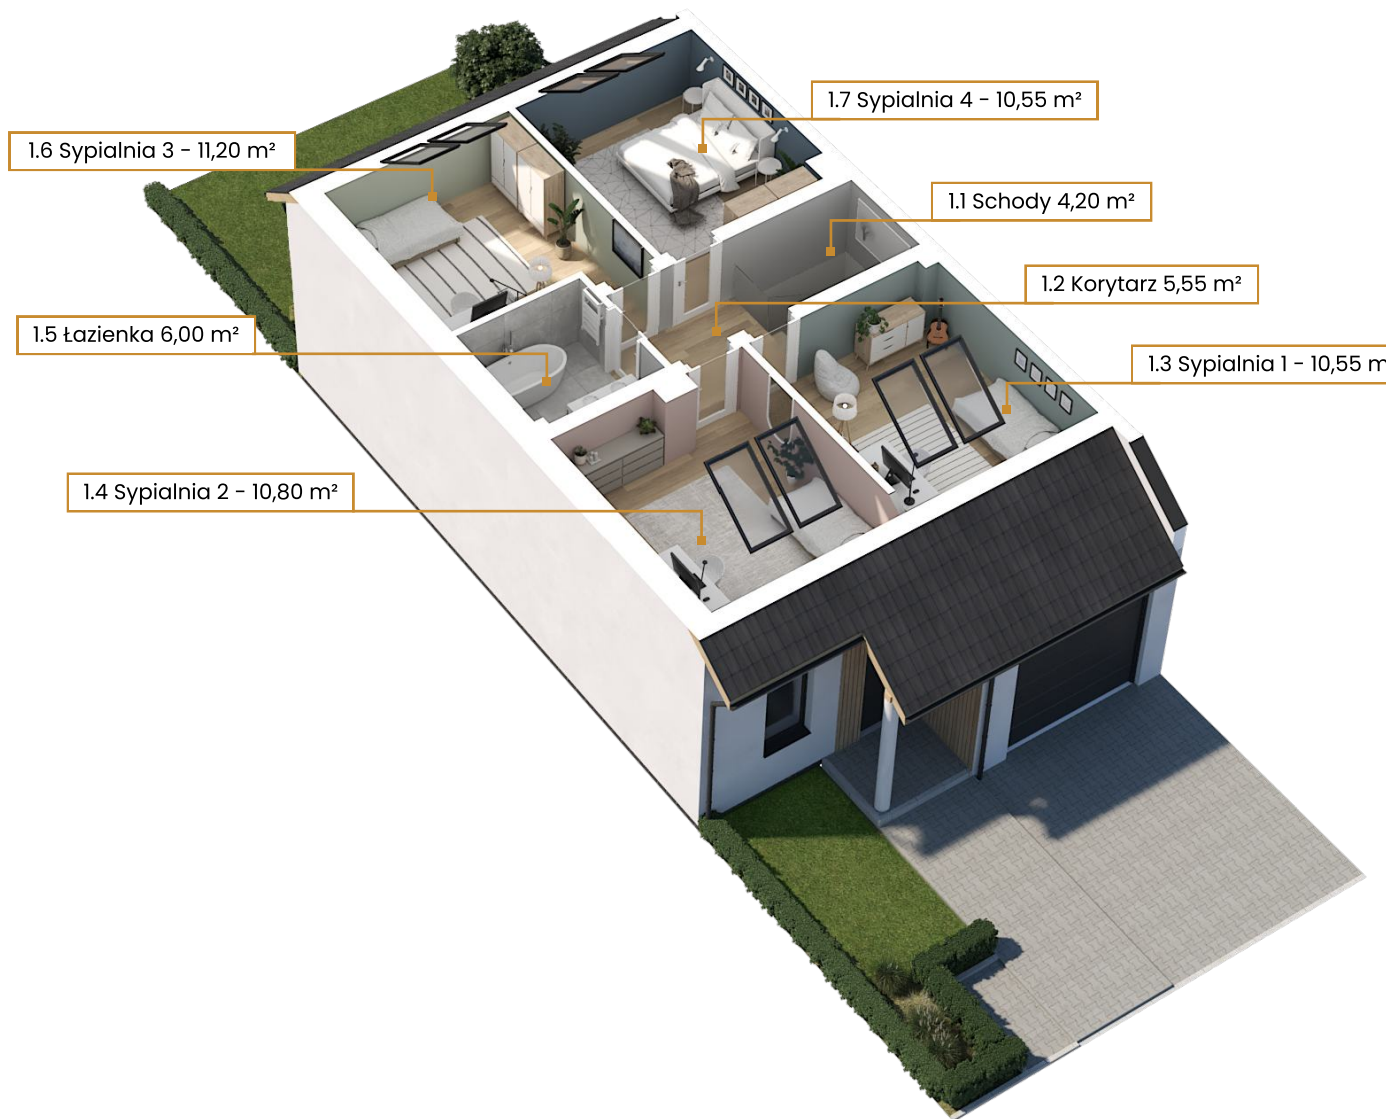

NR	POMIESZCZENIE	POW.
0.1	Przedsiónek	4,10 m ²
0.2	łazienka	3,75 m ²
0.3	Pomieszczenie gospodarcze	3,80m ²
0.4	Pokój dzienny + kuchnia	38,80 m ²
0.5	Korytarz	2,20 m ²
0.6	Schody	4,45 m ²
Suma powierzchni		57,10 m²
0.7	Garaż	17,75 m ²

NR	POMIESZCZENIE	POW.
1.1	Schody	4,20 m ²
1.2	Korytarz	5,55 m ²
1.3	Sypialnia 1	10,55 m ²
1.4	sypialnia 2	10,80 m ²
1.5	łazienka	6,00 m ²
1.6	Sypialnia 3	11,20 m ²
1.7	Sypialnia 4	10,55 m ²
Suma powierzchni		58,85 m²