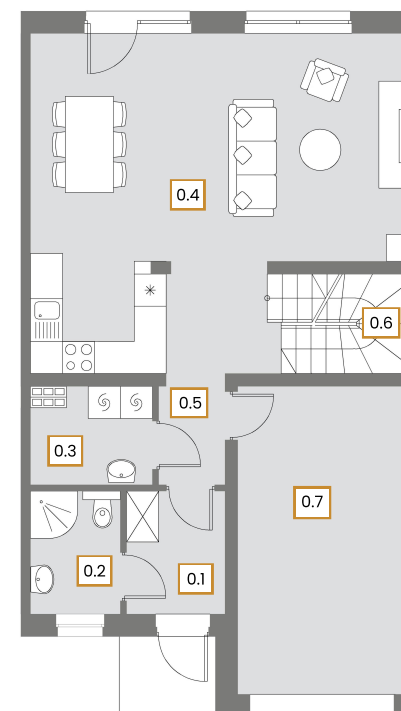

NR	POMIESZCZENIE	POW.
0.1	Przedsiónek	4,10 m ²
0.2	łazienka	3,75 m ²
0.3	Pomieszczenie gospodarcze	3,80m ²
0.4	Pokój dzienny + kuchnia	38,80 m ²
0.5	Korytarz	2,20 m ²
0.6	Schody	4,45 m ²
Suma powierzchni		57,10 m²
0.7	Garaż	17,75 m ²

NR	POMIESZCZENIE	POW.
1.1	Schody	4,20 m ²
1.2	Korytarz	5,55 m ²
1.3	Sypialnia 1	10,55 m ²
1.4	sypialnia 2	10,80 m ²
1.5	łazienka	6,00 m ²
1.6	Sypialnia 3	11,20 m ²
1.7	Sypialnia 4	10,55 m ²
Suma powierzchni		58,85 m²